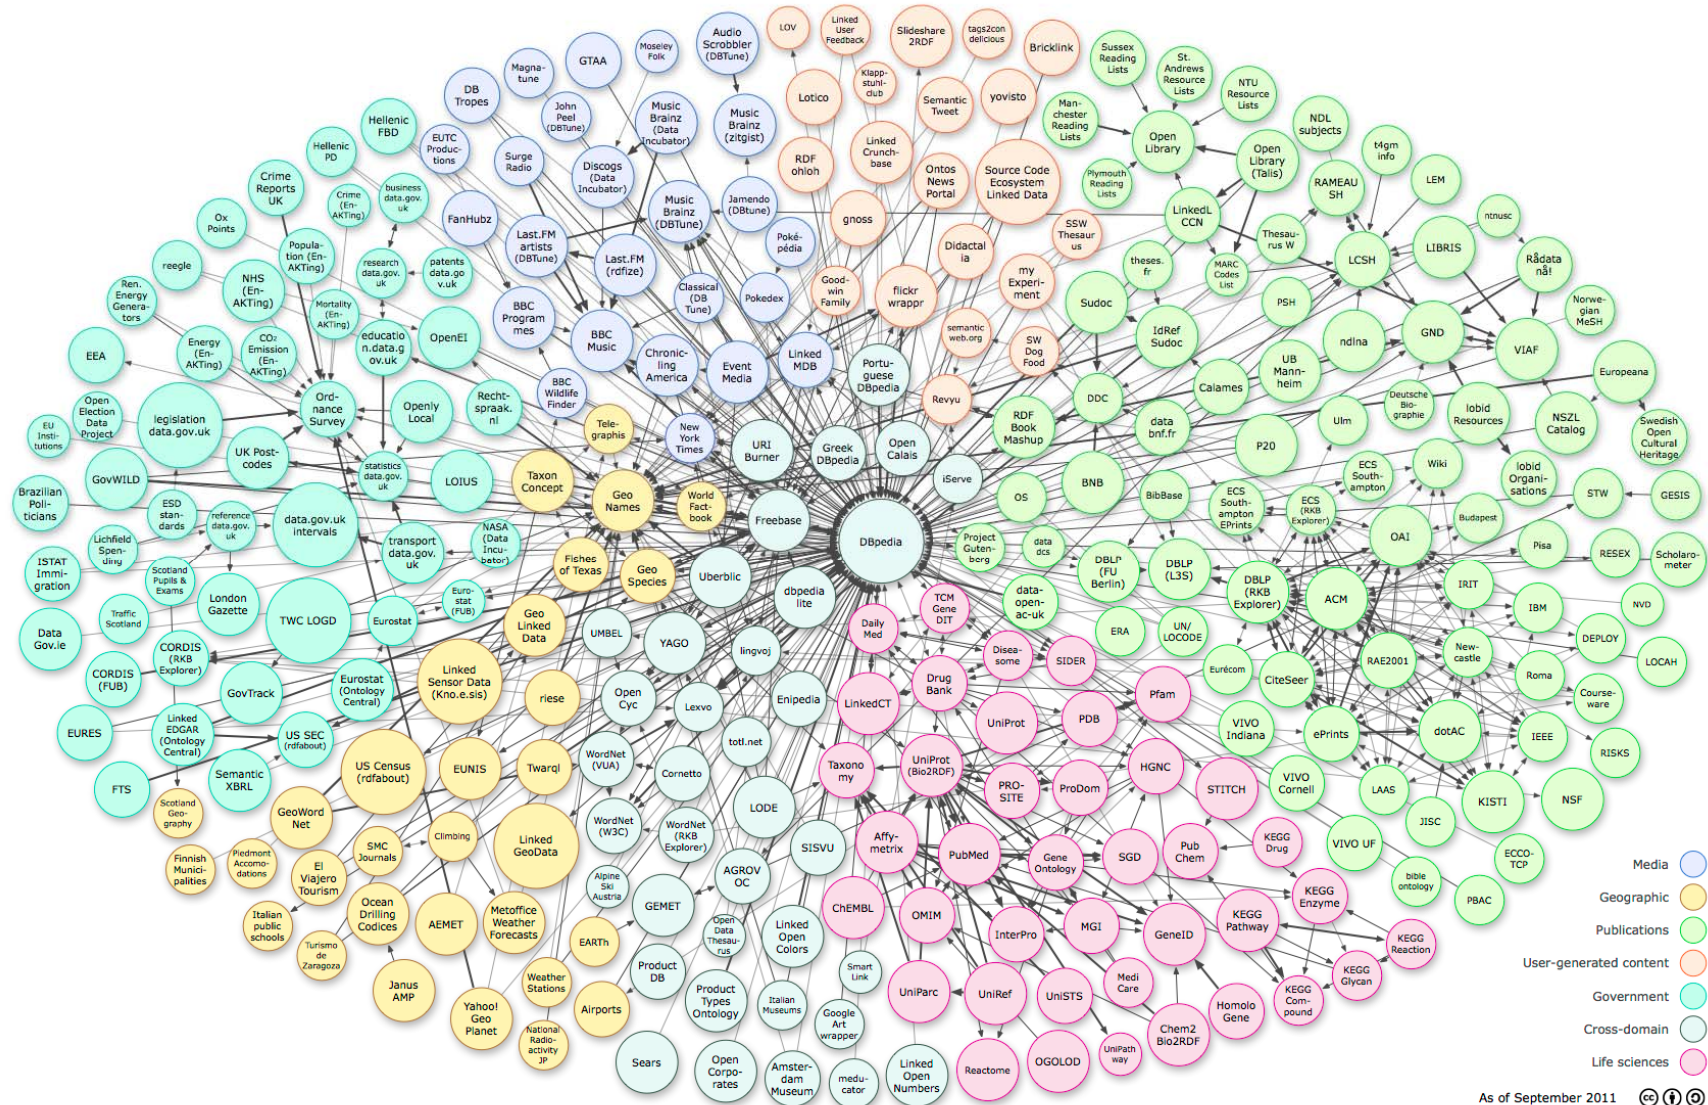

ARCHIVEREN

MEGA
BYTE

Bron: <http://www.retronaut.com/2011/12/5mb-hard-disk-drive-1956/>

17 PB
duurzame
opslag

Open Data / Open Metadata

See, but don't touch.

VIAA beleid

- Moet technisch out-of-the-box kunnen
- Maximale openheid
 - Met respect voor auteursrechten (risicobeheersing)
 - Met respect voor bestaande afspraken en business modellen
 - Open data? Ja, maar ook andere ontsluiting
 - Metadata sets

WOI
Project:
300k pagina's

Thesauri – linked open data – R&D

Open data
katalysator

inhoud

Project-
werk

informatie
&
default
optie

INFRA

Overheids-
informatie:
DAV