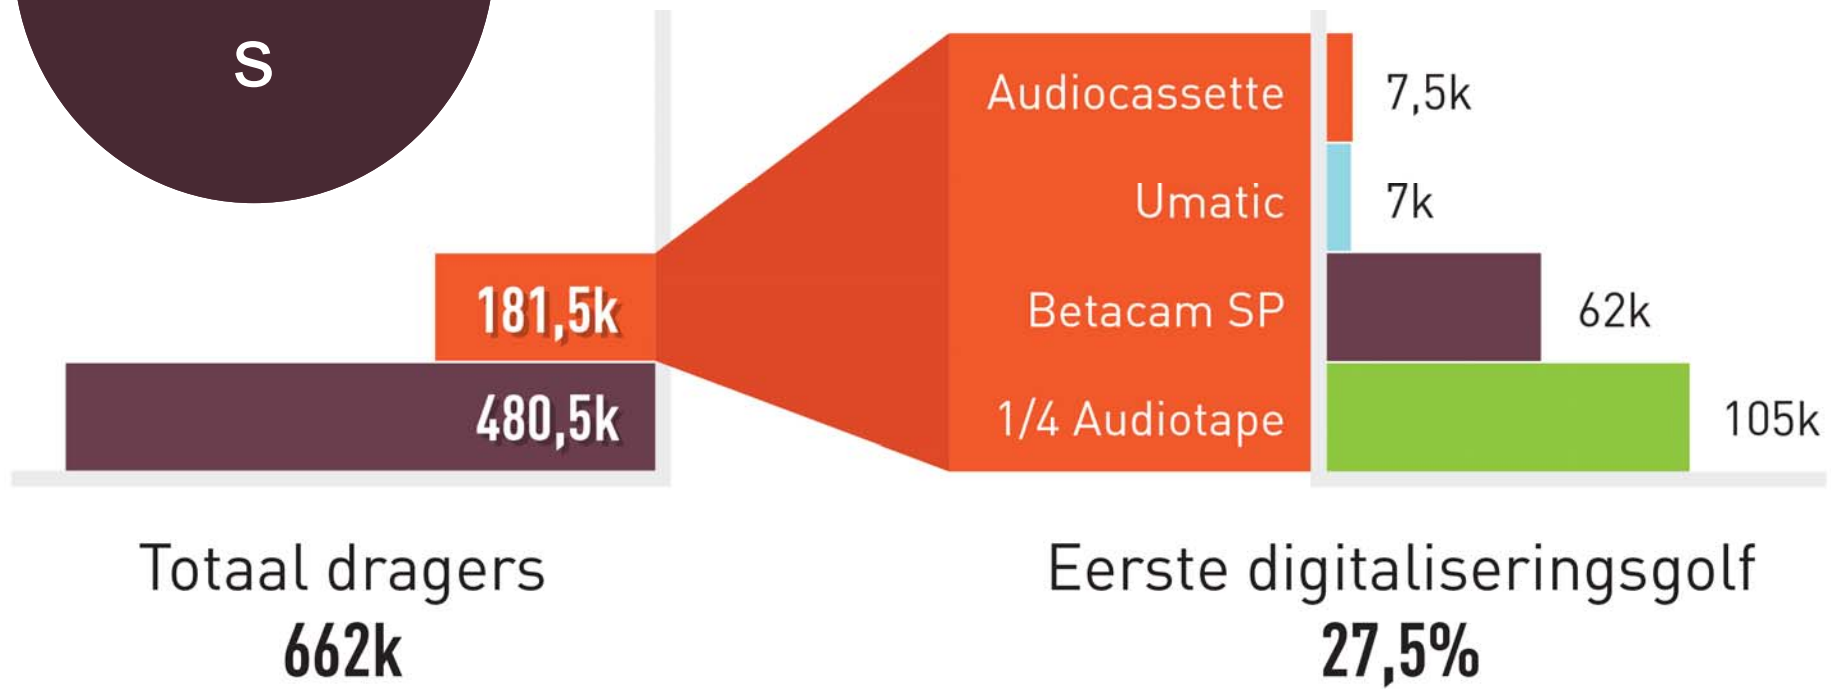

AMBITIEUS

39+
Partners